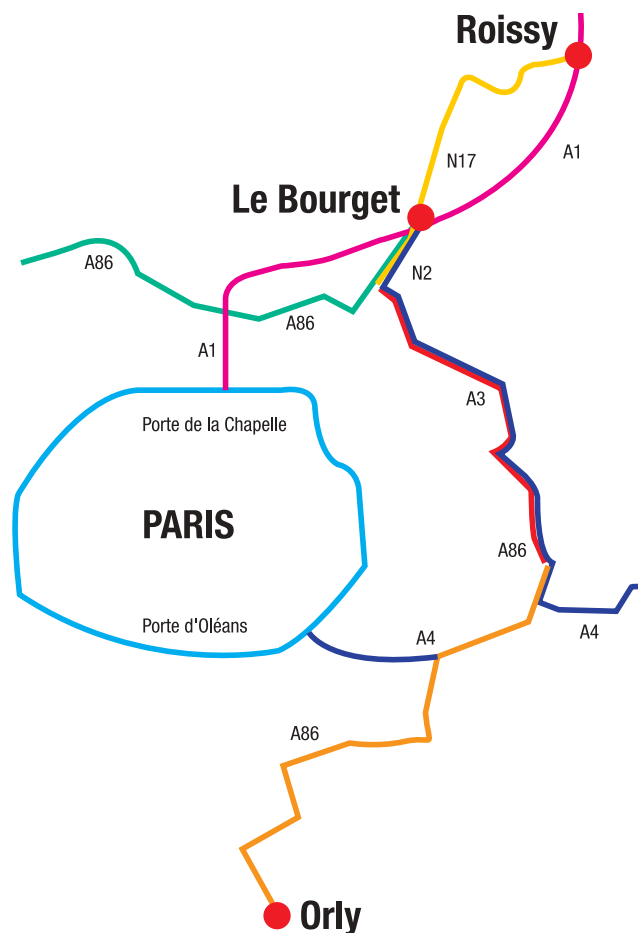

• D'Evry

Par l'A6, prendre direction Aéroport d'Orly - Sur la N7, sortir Orly Ville jusqu'à destination. Par la N7, longer l'Aéroport, direction Villejuif. Sortir à Orly Ville - D64. Poursuivre tout droit jusqu'à destination.

• De Vilgénis

Prendre l'A10, direction Paris. rejoindre l'A6, suivre direction Aéroport d'Orly (N186). Sur la N7, sortir Zone Industrielle Nord jusqu'à destination.

• Du Bourget

Prendre la N2 puis l'A3, direction Paris Est, puis l'A86, direction Créteil. Sortir sur la N7, direction Aéroport d'Orly. Sortir Zone Industrielle Nord - Orlytech - Orly Ville. Suivre Zone Industrielle Nord jusqu'à destination.

• De Versailles

Prendre l'A86, direction Créteil, puis direction Aéroport d'Orly. Rejoindre la N7, direction Aéroport d'Orly. Sortir Zone Industrielle Nord - Orlytech - Orly Ville. Suivre Zone Industrielle Nord jusqu'à destination.

Par les transports en commun

• Bus RATP

Ligne 292 Rungis Marché international - Savigny ZAC les Gâtines. Arrêt Cité Jardins. Ligne 183 A Porte de Choisy - Orly. Arrêt Cité Jardins.

• De l'Aéroport de Roissy

Cars Air France jusqu'à l'aéroport d'Orly. Puis navette Aéroports de Paris jusqu'à la gare SNCF Orly Rail.

• RER ligne C, Orly Rail

Gare Pont de Rungis - Aéroport d'Orly.

• De l'Aéroport d'Orly

Navette Aéroports de Paris jusqu'à la gare SNCF Orly Rail.

Site du Bourget : Aéroport du Bourget 93350 Le Bourget

Site d'Orly : 2 Avenue de Fontainebleau 94310 Orly

Site de Roissy : Aéroport Charles-de-gaulle Zone Entretien
Route de l'arpenteur 95700 Roissy

Site de Toulouse : Chemin Carrosse 31077 Toulouse Cedex

AIR FRANCE INDUSTRIES
Internet : <http://www.airfranceindustries.com>
Société Air France, SA au capital de 1 868 137 539,50 euros
RCS Bobigny 552 043 002
Siège social : 45, rue de Paris, 95747 CDG Cedex